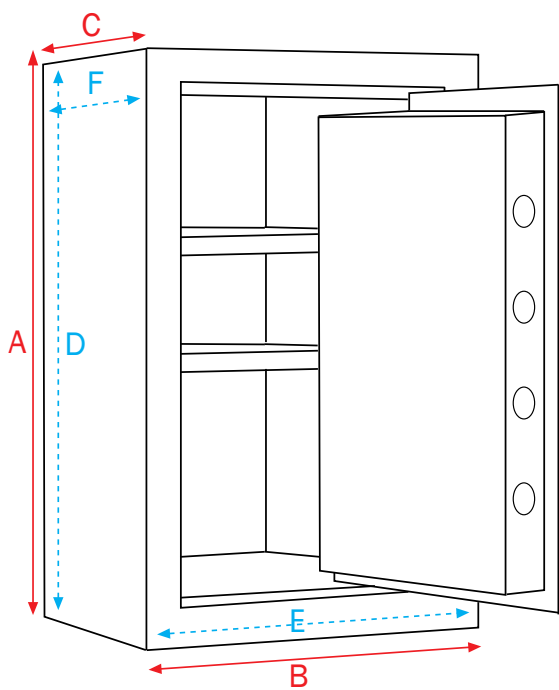

SILMEC ZARDINI SRL
 VIA FUSARA 3/B - 37060 SONA (VR)
 TEL. +39 045 6081511 - INFO@SILMEC.IT

APERTURA COMBINAZIONE MECCANICA

CHIAVISTELLI 4+2 - DIAMETRO 22 MM

DIMENSIONI ESTERNE			DIMENSIONI INTERNE			PESO	RIPIANI
A	B	C	D	E	F	Kg	n°
ALTEZZA	LARGHEZZA	PROFONDITÀ	ALTEZZA	LARGHEZZA	PROFONDITÀ		
1000	600	430	910	560	340	125	2

SILMEC ZARDINI SRL

VIA FUSARA 3/B - 37060 SONA (VR)

TEL. +39 045 6081511 - INFO@SILMEC.IT

OPENING MECHANICAL COMBINATION LOCK

BOLTS 4+2 - DIAMETER 22 MM

EXTERNAL SIZES			INTERNAL DIMENSIONS			WEIGHT	SHELVES
A	B	C	D	E	F	Kg	n°
HIGHT	WIDTH	DEPTH	HIGHT	WIDTH	DEPTH		
1000	600	430	910	560	340	125	2