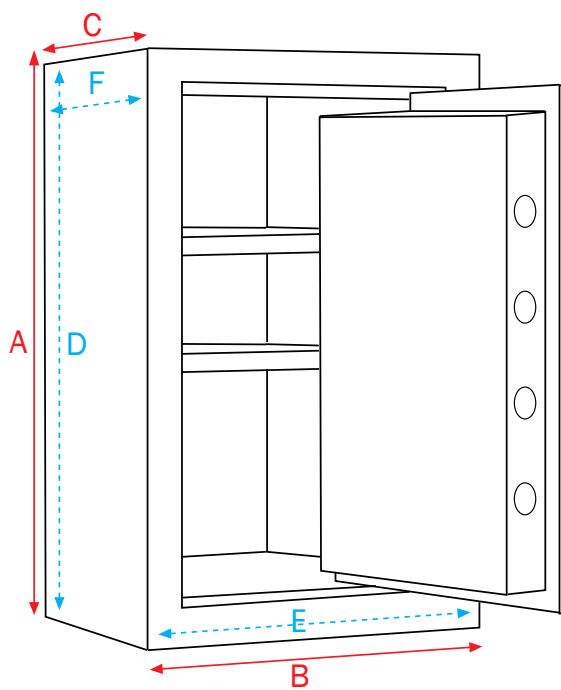

SILMEC ZARDINI SRL
 VIA FUSARA 3/B - 37060 SONA (VR)
 TEL. +39 045 6081511 - INFO@SILMEC.IT

APERTURA COMBINAZIONE MECCANICA

CHIAVISTELLI 4+2 - DIAMETRO 22 MM

DIMENSIONI ESTERNE			DIMENSIONI INTERNE			PESO	RIPIANI
A	B	C	D	E	F	Kg	n°
ALTEZZA	LARGHEZZA	PROFONDITÀ	ALTEZZA	LARGHEZZA	PROFONDITÀ		
1000	600	430	910	560	340	125	2

SILMEC ZARDINI SRL

VIA FUSARA 3/B - 37060 SONA (VR)

TEL. +39 045 6081511 - INFO@SILMEC.IT

OPENING MECHANICAL COMBINATION LOCK

BOLTS 4+2 - DIAMETER 22 MM

EXTERNAL SIZES			INTERNAL DIMENSIONS			WEIGHT	SHELVES
A	B	C	D	E	F	Kg	n°
HIGHT	WIDTH	DEPTH	HIGHT	WIDTH	DEPTH		
1000	600	430	910	560	340	125	2