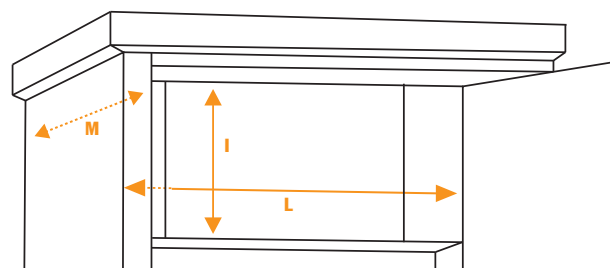

SILMEC ZARDINI SRL
 VIA FUSARA 3/B - 37060 SONA (VR)
 TEL. +39 045 6081511 - INFO@SILMEC.IT

APERTURA A CHIAVE DOPPIA MAPPA

FUCILI 7+1

DIMENSIONI ESTERNE			DIMENSIONI INTERNE				TESORETTO				CHIAVISTELLI	PESO
A	B	C	D	E	F	G	I	L	M	LUCE PORTA	N°	KG
ALTEZZA	LARGHEZZA	PROFONDITÀ	ALTEZZA	LARGHEZZA	UTILE PORTA	PROFONDITÀ	ALTEZZA	LARGHEZZA	PROFONDITÀ			
1580	485	330	1230	404	270	260	220	404	190	220x170	4	82

SILMEC ZARDINI SRL

VIA FUSARA 3/B - 37060 SONA (VR)

TEL. +39 045 6081511 - INFO@SILMEC.IT

OPENING DOUBLE BITTED KEY

RIFLES 7+1

EXTERNAL SIZES			INTERNAL DIMENSIONS				SECRET COMPARTMENT				BOLTS	WEIGHT
A	B	C	D	E	F	G	I	L	M	USEFUL DOOR	N°	KG
HIGHT	WIDTH	DEPTH	HIGHT	WIDTH	USEFUL DOOR	DEPTH	HIGHT	WIDTH	DEPTH			
1580	485	330	1230	404	270	260	220	404	190	220x170	4	82