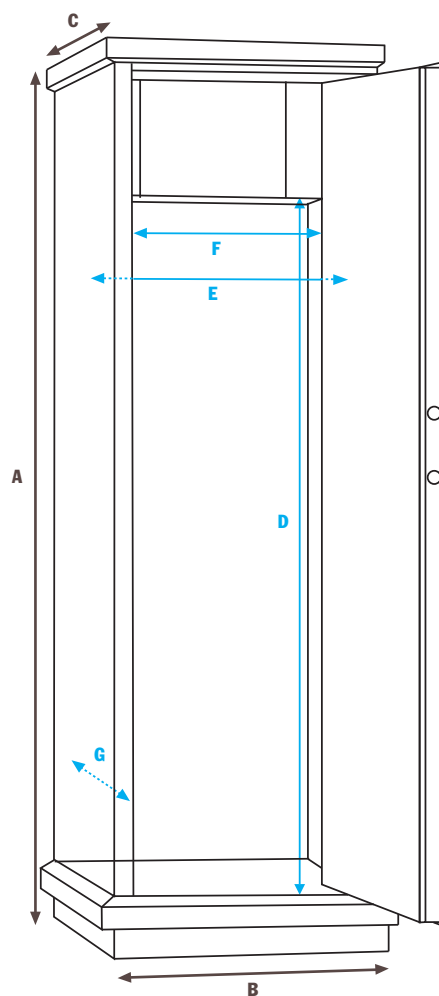

SILMEC ZARDINI SRL
 VIA FUSARA 3/B - 37060 SONA (VR)
 TEL. +39 045 6081511 - INFO@SILMEC.IT

APERTURA A CHIAVE DOPPIA MAPPA

FUCILI 7+1

DIMENSIONI ESTERNE			DIMENSIONI INTERNE				TESORETTO				CHIAVISTELLI	PESO
A	B	C	D	E	F	G	I	L	M	LUCE PORTA	N°	KG
ALTEZZA	LARGHEZZA	PROFONDITÀ	ALTEZZA	LARGHEZZA	UTILE PORTA	PROFONDITÀ	ALTEZZA	LARGHEZZA	PROFONDITÀ			
1580	485	330	1230	404	270	260	220	404	190	220x170	4	82

SILMEC ZARDINI SRL

VIA FUSARA 3/B - 37060 SONA (VR)

TEL. +39 045 6081511 - INFO@SILMEC.IT

OPENING DOUBLE BITTED KEY

RIFLES 7+1

EXTERNAL SIZES			INTERNAL DIMENSIONS				SECRET COMPARTMENT				BOLTS	WEIGHT
A	B	C	D	E	F	G	I	L	M	USEFUL DOOR	N°	KG
HIGHT	WIDTH	DEPTH	HIGHT	WIDTH	USEFUL DOOR	DEPTH	HIGHT	WIDTH	DEPTH			
1580	485	330	1230	404	270	260	220	404	190	220x170	4	82