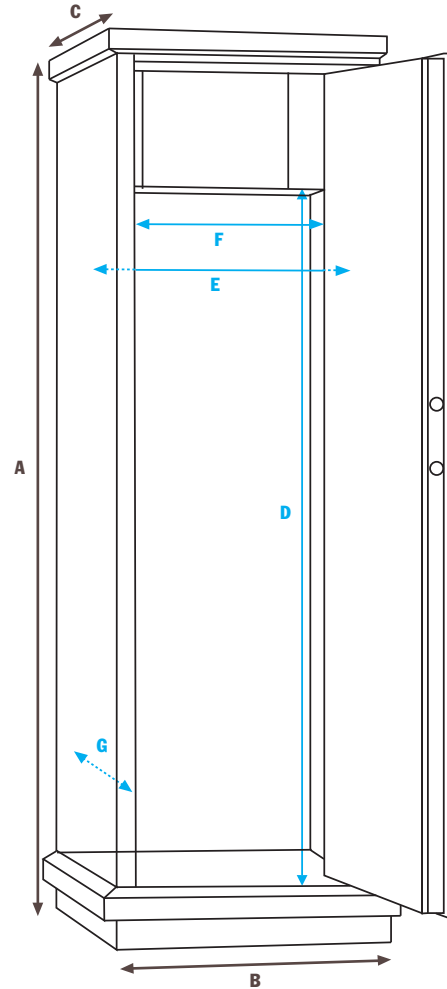

SILMEC ZARDINI SRL
 VIA FUSARA 3/B - 37060 SONA (VR)
 TEL. +39 045 6081511 - INFO@SILMEC.IT

APERTURA A CHIAVE DOPPIA MAPPA

FUCILI 7+1

DIMENSIONI ESTERNE			DIMENSIONI INTERNE				TESORETTO				CHIAVISTELLI	PESO
A	B	C	D	E	F	G	I	L	M	LUCE PORTA	N°	KG
ALTEZZA	LARGHEZZA	PROFONDITÀ	ALTEZZA	LARGHEZZA	UTILE PORTA	PROFONDITÀ	ALTEZZA	LARGHEZZA	PROFONDITÀ			
1580	485	330	1230	404	270	260	220	404	190	220x170	4	82

SILMEC ZARDINI SRL

VIA FUSARA 3/B - 37060 SONA (VR)

TEL. +39 045 6081511 - INFO@SILMEC.IT

OPENING DOUBLE BITTED KEY

RIFLES 7+1

EXTERNAL SIZES			INTERNAL DIMENSIONS				SECRET COMPARTMENT				BOLTS	WEIGHT
A	B	C	D	E	F	G	I	L	M	USEFUL DOOR	N°	KG
HIGHT	WIDTH	DEPTH	HIGHT	WIDTH	USEFUL DOOR	DEPTH	HIGHT	WIDTH	DEPTH			
1580	485	330	1230	404	270	260	220	404	190	220x170	4	82